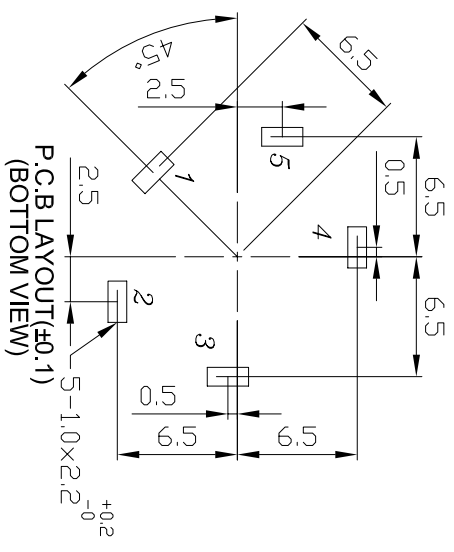

NUT

WASHER

8	WASHER	1	IRON SHEET	NICKEL	
7	NUT	1	SPCC	NICKEL	
6	HOUSING	1	PBT-94V0		BLACK
5	RING SHUNT	1	BRASS	SILVER	
4	RING	1	P.B.S	SILVER	
3	TIP	1	P.B.S	SILVER	
2	TIP SHUNT	1	BRASS	SILVER	
1	SLEEVE	1	BRASS	SILVER	

PLUG

RING SLEEVE

<p>LIH SHENG PRECISION INDUSTRIAL CO., LTD.</p>		<p>PART NAME HEADPHONE JACK</p>	
<p>Material</p> <p>Thickness</p> <p>Disposal</p>	<p>Material</p> <p>Thickness</p> <p>Disposal</p>	<p>PART NO.</p> <p>DATE</p> <p>DRAW</p> <p>Chrys</p>	<p>HEADPHONE JACK</p> <p>LJ-0697H-5</p> <p>06/21/02</p> <p>CHECK</p> <p>Jacky</p>
<p>TOLERANCE</p> <p>X ±0.5</p> <p>X.X ±0.3</p> <p>X.XX ±0.15</p>	<p>TOLERANCE</p> <p>X ±0.5</p> <p>X.X ±0.3</p> <p>X.XX ±0.15</p>	<p>SCALE</p> <p>2.5:1</p>	<p>REV.A</p> <p>APPROVED</p> <p>Ken</p>