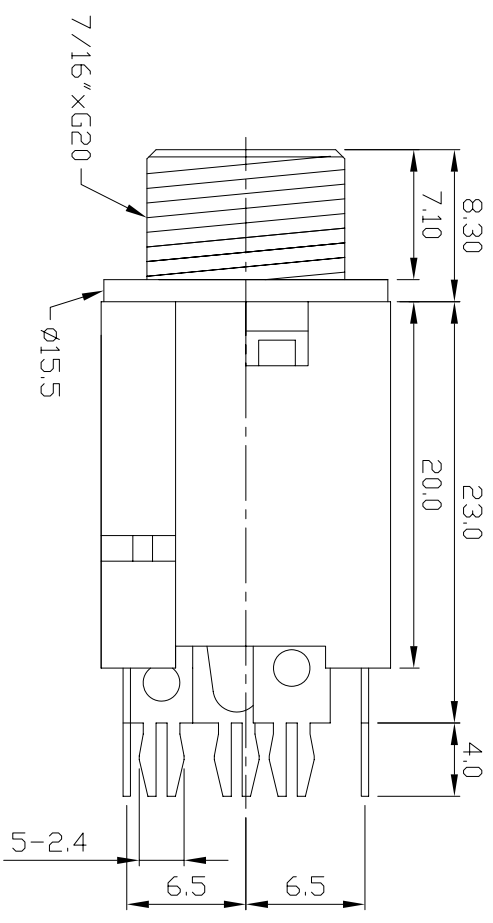

NUT

WASHER

8	WASHER	1	IRON SHEET	NICKEL	
7	NUT	1	SPCC	NICKEL	
6	HOUSING	1	PBT-94V0		BLACK
5	RING SHUNT	1	BRASS	SILVER	
4	RING	1	P.B.S	SILVER	
3	TIP	1	P.B.S	SILVER	
2	TIP SHUNT	1	BRASS	SILVER	
1	SLEEVE	1	BRASS	SILVER	

PLUG

RING SLEEVE

<p>LIH SHENG PRECISION INDUSTRIAL CO., LTD.</p>		<p>PART NAME HEADPHONE JACK</p>	
<p>Material</p> <p>Thickness</p> <p>Disposal</p>	<p>Material</p> <p>Thickness</p> <p>Disposal</p>	<p>PART NO.</p> <p>DATE</p> <p>DRAW</p> <p>Chrys</p>	<p>HEADPHONE JACK</p> <p>LJ-0697H-5</p> <p>06/21/02</p> <p>CHECK</p> <p>Jacky</p>
<p>TOLERANCE</p> <p>X ±0.5</p> <p>X.X ±0.3</p> <p>X.XX ±0.15</p>	<p>TOLERANCE</p> <p>X ±0.5</p> <p>X.X ±0.3</p> <p>X.XX ±0.15</p>	<p>SCALE</p> <p>2.5:1</p>	<p>REV.A</p> <p>APPROVED</p> <p>Ken</p>