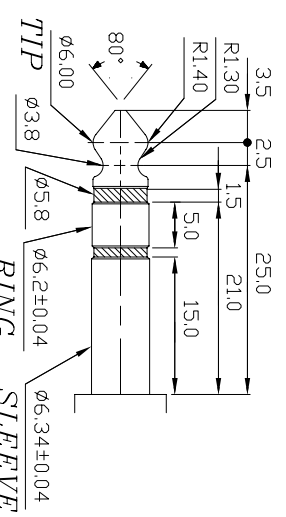

NUT

WASHER

8	WASHER	1	IRON SHEET	NICKEL	
7	NUT	1	SPCC	NICKEL	
6	HOUSING	1	PBT-94V0		BLACK
5	RING SHUNT	1	BRASS	SILVER	
4	RING	1	P.B.S	SILVER	
3	TIP	1	P.B.S	SILVER	
2	TIP SHUNT	1	BRASS	SILVER	
1	SLEEVE	1	BRASS	SILVER	

PLUG

RING SLEEVE

<p>LIH SHENG PRECISION INDUSTRIAL CO., LTD.</p>		<p>PART NAME HEADPHONE JACK</p>	
<p>Material</p> <p>Thickness</p> <p>Disposal</p>	<p>Material</p> <p>Thickness</p> <p>Disposal</p>	<p>PART NO.</p> <p>DATE</p> <p>DRAW</p> <p>Chrys</p>	<p>HEADPHONE JACK</p> <p>LJ-0697H-5</p> <p>06/21/02</p> <p>CHECK</p> <p>Jacky</p>
<p>TOLERANCE</p> <p>X ±0.5</p> <p>X.X ±0.3</p> <p>X.XX ±0.15</p>	<p>TOLERANCE</p> <p>X ±0.5</p> <p>X.X ±0.3</p> <p>X.XX ±0.15</p>	<p>SCALE</p> <p>2.5:1</p>	<p>REV.A</p> <p>APPROVED</p> <p>Ken</p>